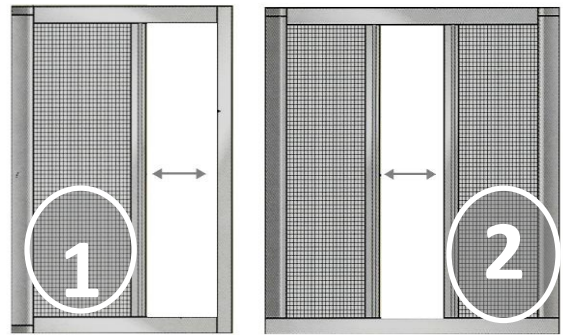

# PLASE RULOU TIP USA

## SPECIFICATII TEHNICE:

Caseta din aluminiu **42mmX42mm**, grosime **0.85mm**;  
 Capace laterale din PVC **42mm/42mm**;  
 Ghidaje plasa din aluminiu cu perii **33mmx22mm**;  
 Profil inchidere din aluminiu;  
 Actionare pe orizontala intr-un singur canat (**fig.1**).  
 Blocare plasa cu profil pe magnet.  
 Se pot confectiona plase in doua canate (**fig. 2**), in acest caz  
 pretul se calculeaza pentru fiecare plasa in parte.

		LATIME, mm											
		500	600	700	800	900	1000	1100	1200	1300	1400	1500	
INALTIME, mm	700	47	48	51	53	54	55	57	58	61	62	64	
	800	50	51	54	55	57	58	59	61	64	65	66	
	900	52	53	57	58	59	61	62	63	66	67	69	
	1000	55	56	59	61	62	63	64	66	69	70	71	
	1100	58	59	62	63	64	66	67	68	71	73	74	
	1200	60	61	64	66	67	68	70	71	74	75	77	
	1300	63	64	67	68	70	71	72	74	77	78	79	
	1400	65	66	70	71	72	74	75	76	79	80	82	
	1500	68	69	72	74	75	76	78	79	82	83	84	
	1600	71	72	75	76	78	79	80	81	84	86	87	
	1700	73	74	77	79	80	81	83	84	87	88	90	
	1800	76	77	80	81	83	84	85	87	90	91	92	
1900	78	79	83	84	85	87	88	89	92	93			
2000	81	82	85	87	88	89	91	92	95				
2100	84	85	88	89	91	92	93	94	97				
2200	86	87	91	92	93	94	96	97					

## ATENTIE:

- \* Plasele Tip Usa cu latime de peste 1100mm pentru o buna functionare se recomanda a fi confectionate din 2 canate.
- \* Daca dimensiunile plasei nu coincid cu cele din tabel la calcularea pretului se iau in calcul dimensiunile imediat superioare
- \* Montarea unei plase presupune perforarea tamplariei cu suruburi in aproximativ 4-6 locuri.
- \* Pentru o functionare lina se recomanda folosirea franei inertiiale (vezi optionale).