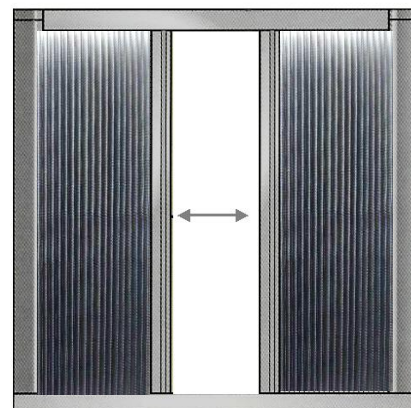

ATENTIE: Preturi valabile pentru cote finale. La cotele de lumina se adauga 70mm pe latime si 70mm pe inaltime

PLASA PLISSE TIP USA (ACTIONARE PE ORIZONTALA)

		LATIME, mm							
		600	700	800	900	1000	1100	1200	1300
INALTIME, mm	1600	84	89	93	96	100	104	109	114
	1800	93	96	100	105	108	113	119	122
	2000	100	104	108	112	117	122	127	132
	2200	106	111	116	120	125	132	137	141
	2400	113	118	123	129	134	140	145	150

ATENTIE: Preturi valabile pentru cote finale. La cotele de lumina se adauga 70mm pe latime si 70mm pe inaltime

PLASA PLISSE TIP USA 2 CANATE

		LATIME, mm							
		1300	1400	1600	1800	2000	2200	2400	2600
INALTIME, mm	1600	153	158	166	174	182	190	198	209
	1800	172	177	185	193	201	211	219	227
	2000	187	193	201	209	219	230	238	248
	2200	199	205	213	220	231	242	252	263
	2400	218	223	231	239	249	260	271	281